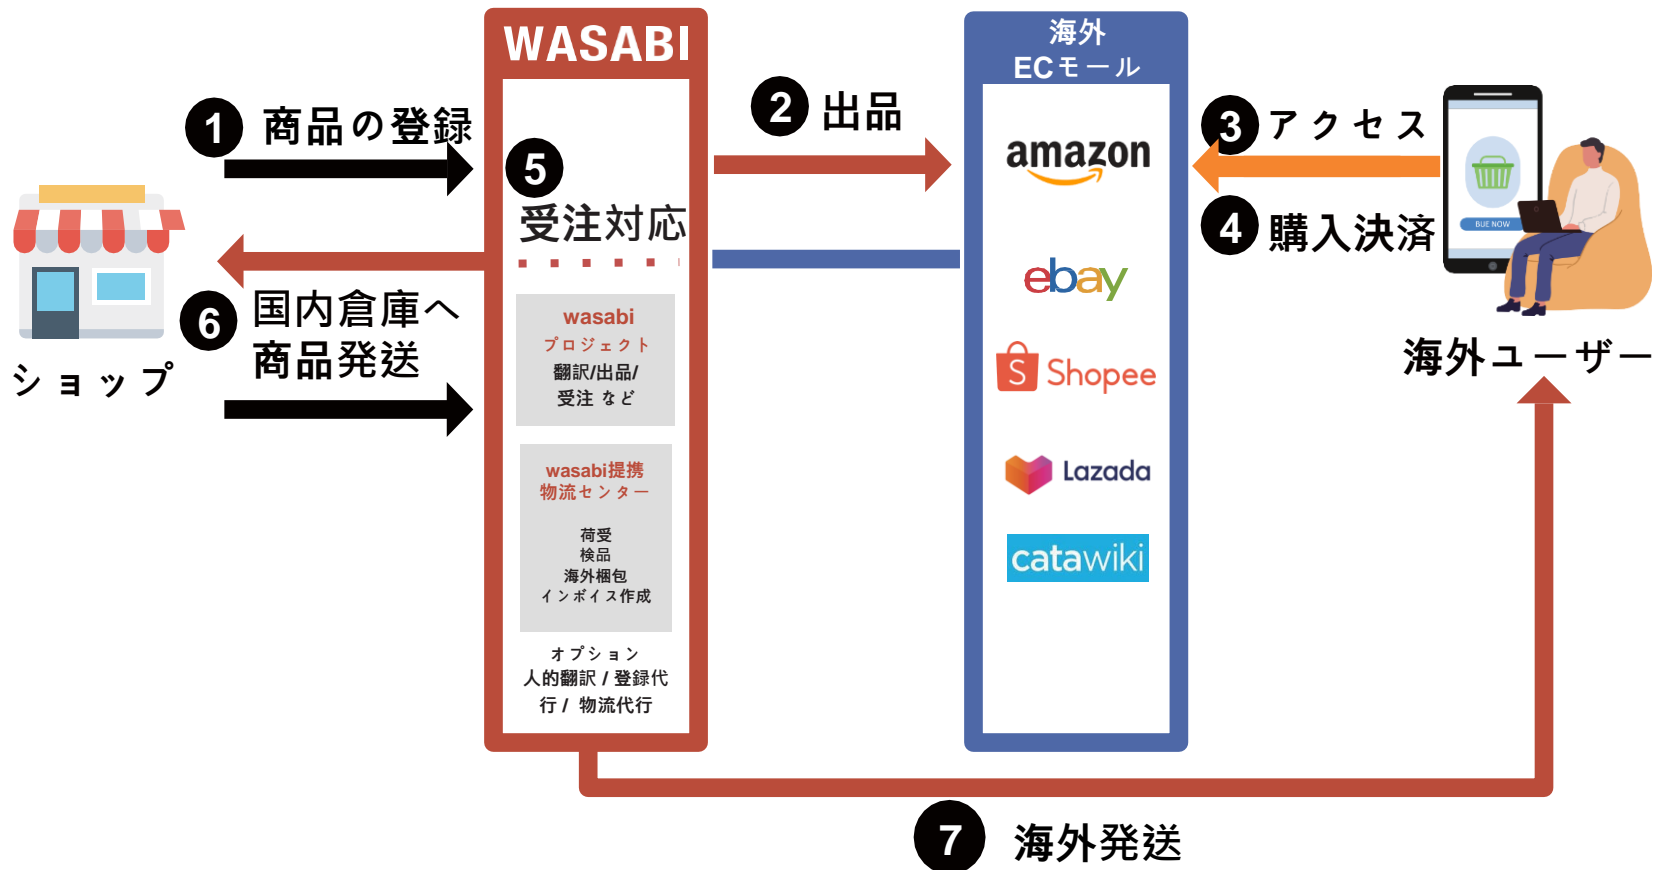

顧客対応

自社にて

受注対応

自社にて

海外発送

自社にて

効率化

運営主体は店舗様

WASABI PROJECT

不要

自社にて

おまかせ

おまかせ

おまかせ

店舗様は商品登録と
受注時の配送のみ

3つの配送方法