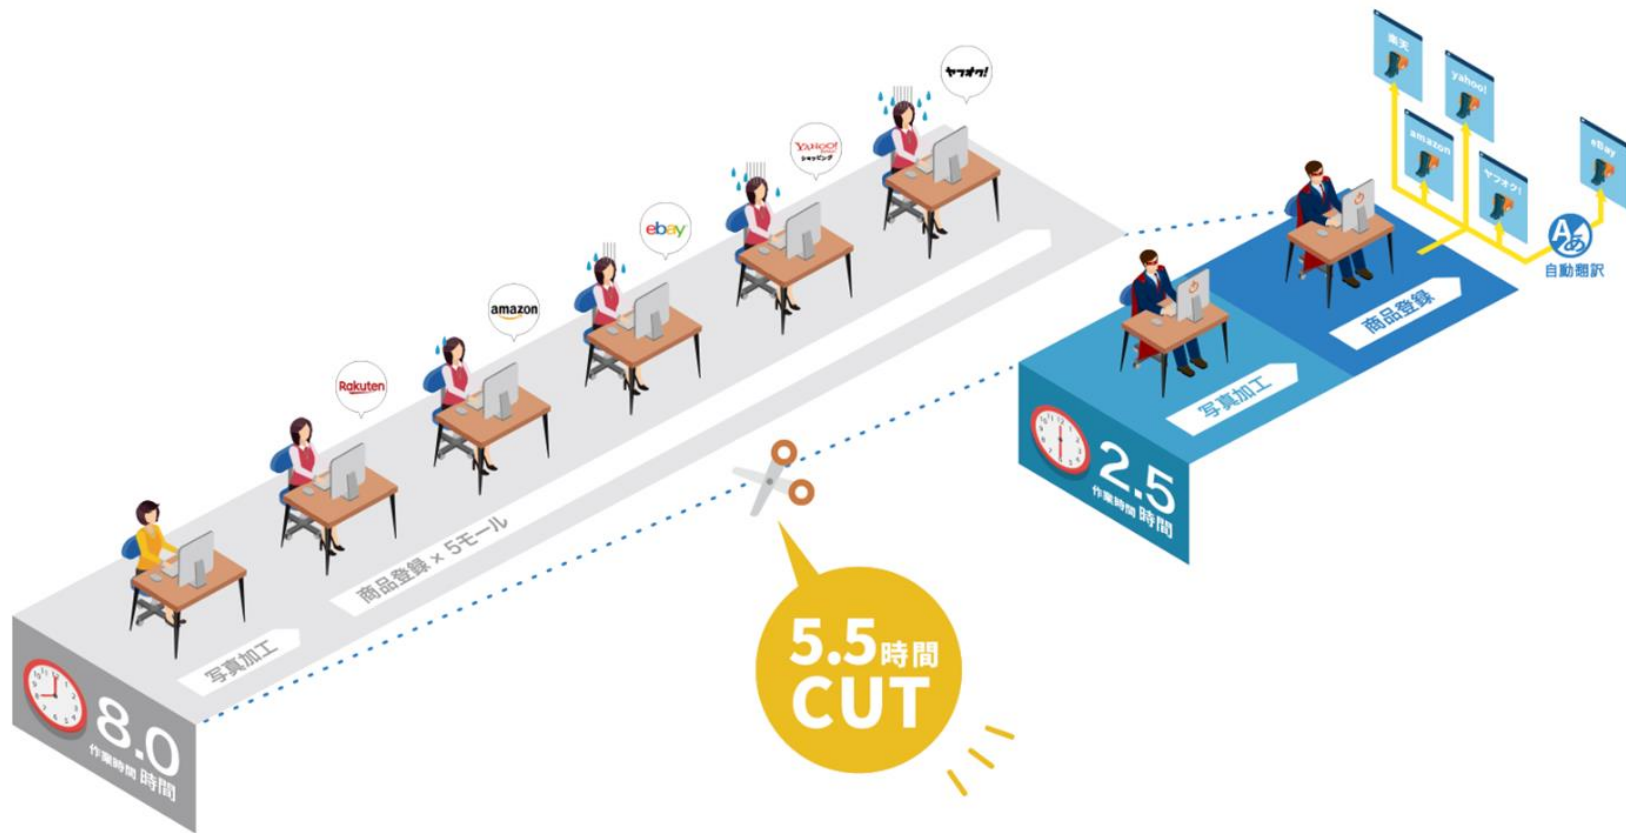

ワサビスイッチライトについて