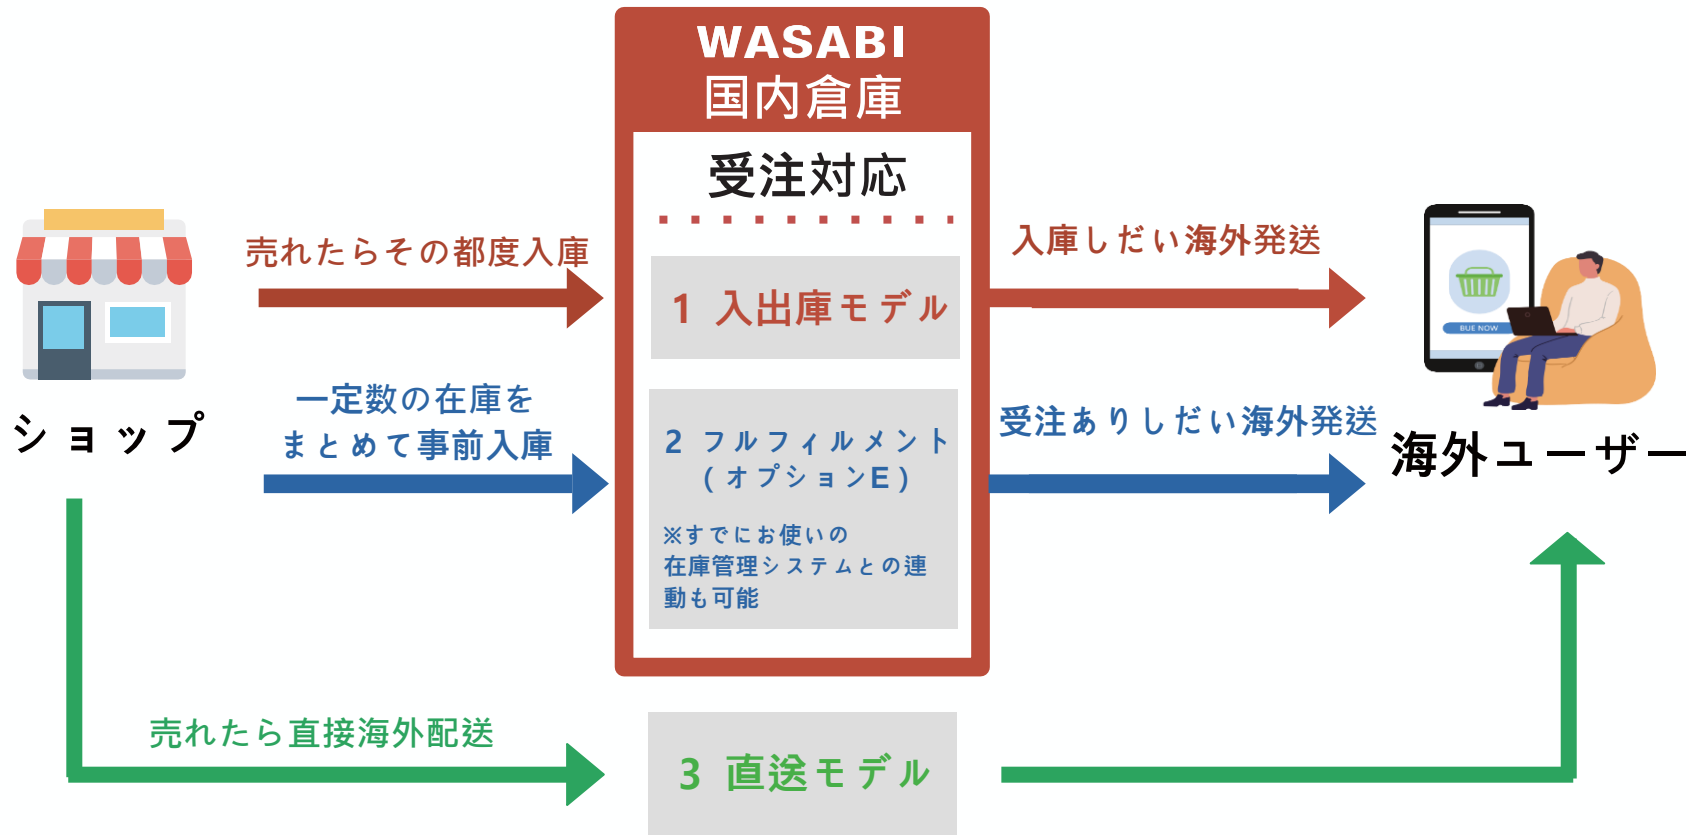

顧客対応

自社にて

受注対応

自社にて

海外発送

自社にて

効率化

運営主体は店舗様

WASABI PROJECT

不要

自社にて

おまかせ

おまかせ

おまかせ

店舗様は商品登録と
受注時の配送のみ

3つの配送方法