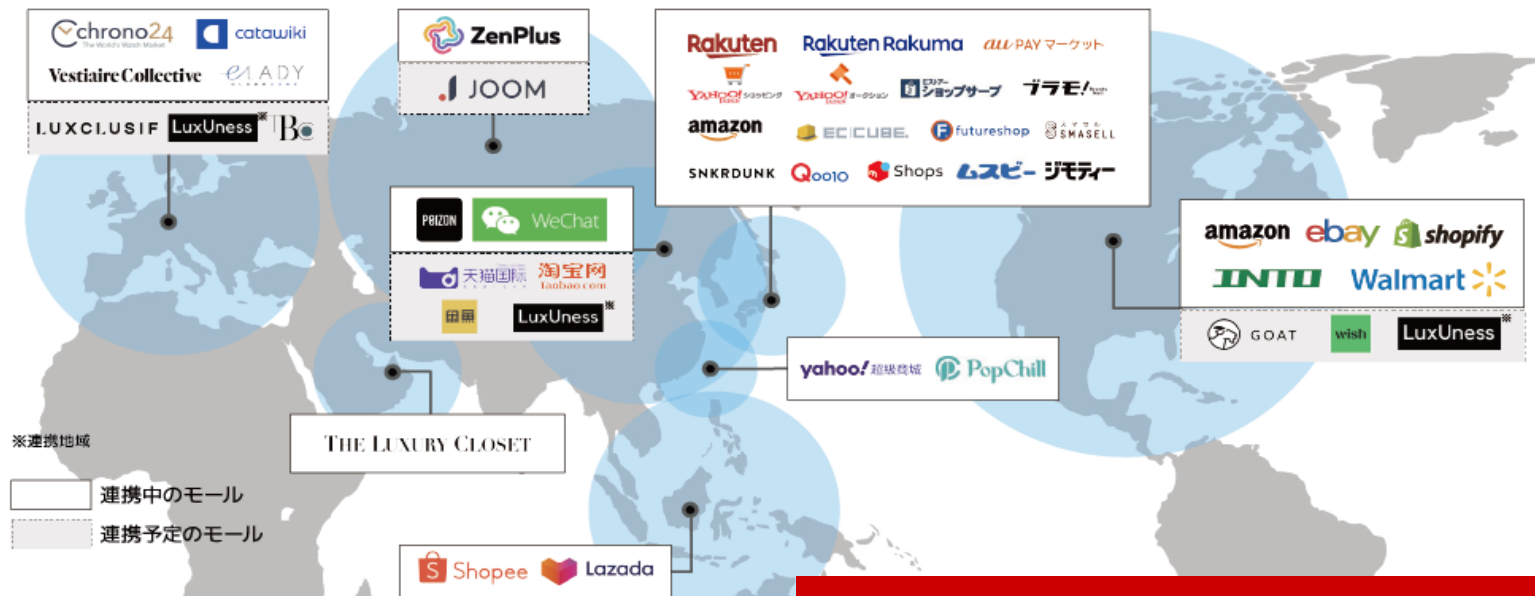

連携モール一覧

随時連携モールは追加予定